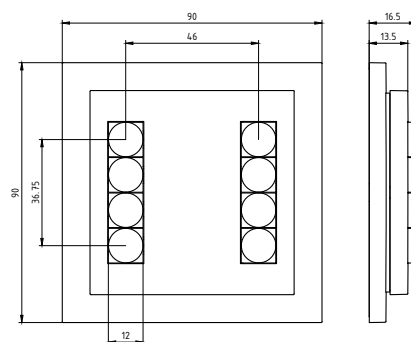

	P8 T 4 NS	P8 T 8 NS
Napájení	3 V CR2430	
Počet kanálů	4	8
Krytí	IP20 dle ČSN EN 60529	
Provozní teplota	-20 ÷ +55 °C	
Hmotnost	75 g	
Provozní kmitočet	868 MHz	
Dosah	až 150 m (ve volném prostoru)	

**01**  
bílá / ledová bílá